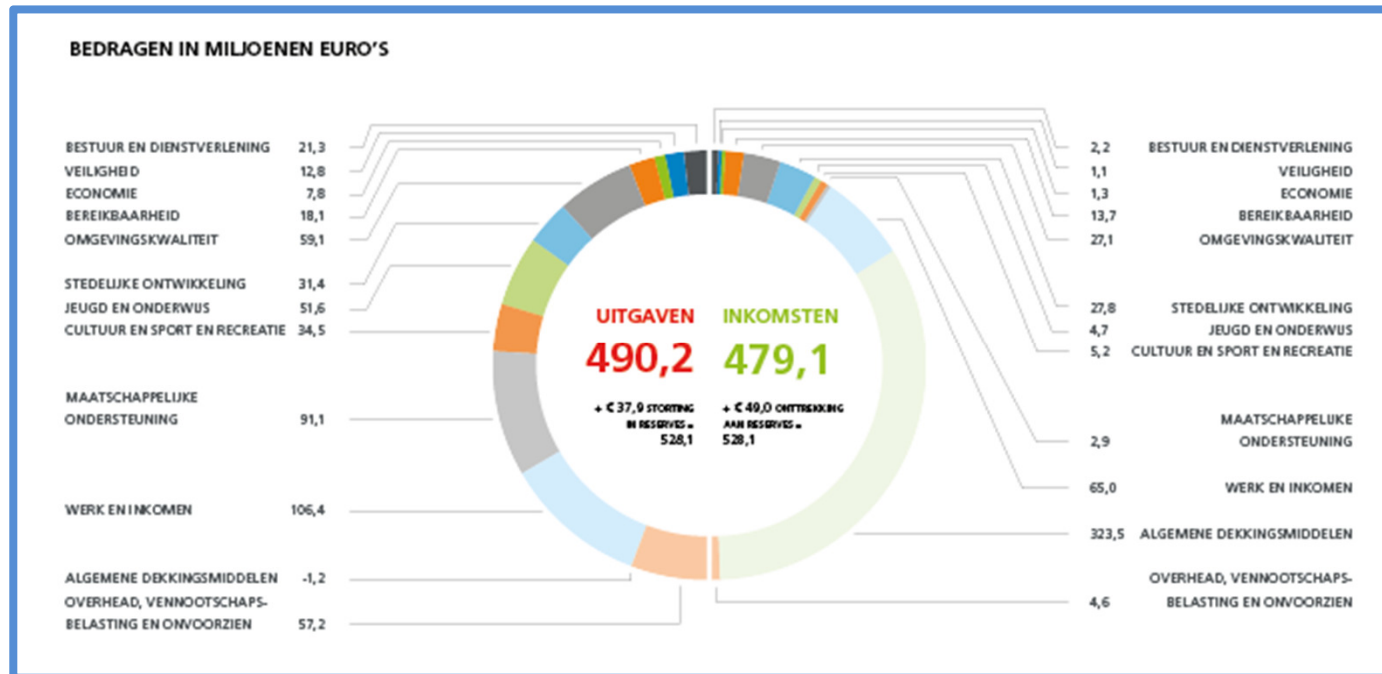

Kennismaking

- Wie is die subsidiespecialist
- Wie zijn aanwezig
- Wat willen jullie weten,
 - Algemeen
 - Specifieke vragen.

Vragen van mij

Leiden geeft jaarlijks tussen 40 en 50 miljoen uit aan subsidies.

Leiden behandelt per jaar ca. 1200 aanvragen subsidie

Leiden heeft een website waar je alle informatie over subsidie kunt terugvinden.

 Waar bent u naar op zoek?

Parkeren >

Paspoort, rijbewijs
en uittreksels >